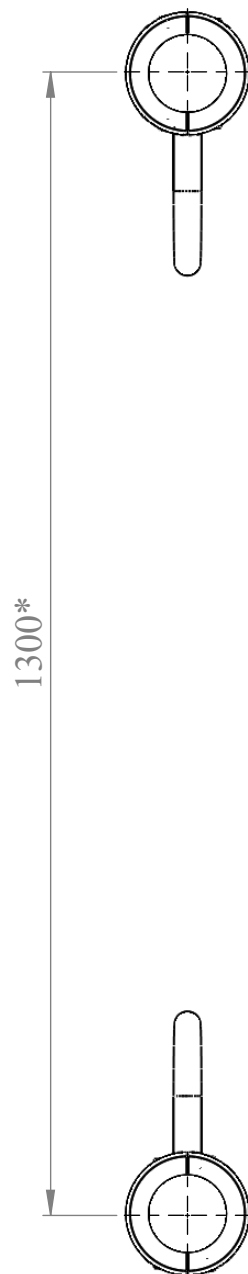

СПИСОК ЭЛЕМЕНТОВ YSKi.007

ПОЗИЦИЯ	ОБОЗНАЧЕНИЕ	К-ВО
1	Хомут в сборе (стандартная комплектация)	4
2	Стойка 3000	2
3	Упор вертикальный	2

ПЛАН-СХЕМА YSKi.007

* Габаритные размеры
** Зона безопасности

** Зона безопасности 4500 x 2100 мм