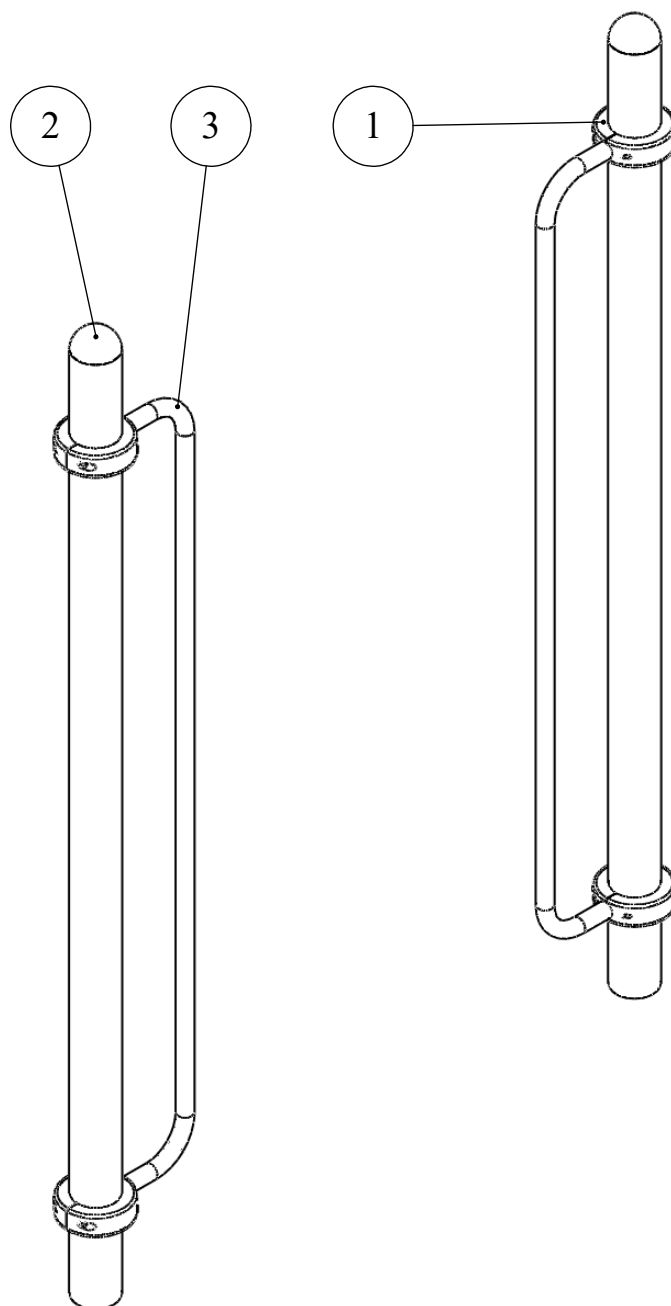

СПИСОК ЭЛЕМЕНТОВ YSKi.007

ПОЗИЦИЯ	ОБОЗНАЧЕНИЕ	К-ВО
1	Хомут в сборе (стандартная комплектация)	4
2	Стойка 3000	2
3	Упор вертикальный	2

ПЛАН-СХЕМА YSKi.007

* Габаритные размеры
** Зона безопасности

** Зона безопасности 4500 x 2100 мм